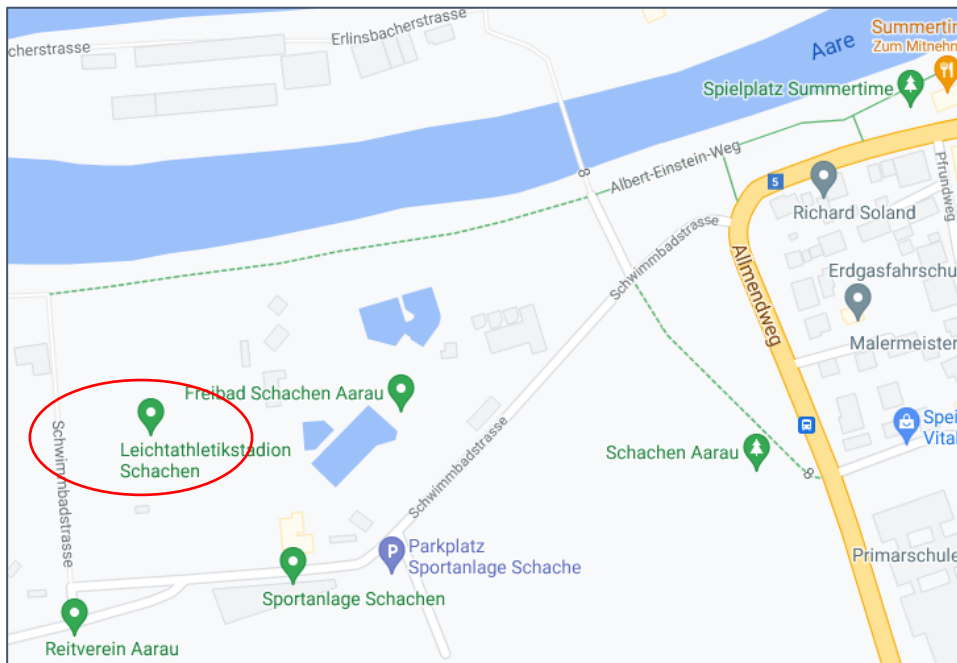

krebsliga aargau

Vollmondlauf 2022

Running, Walking, gemeinsam spazieren - kommen Sie zusammen mit Ihren Freunden oder mit Ihrem Sportverein und setzen Sie ein Zeichen für Krebsbetroffene.

Am Mittwoch, 24. August 2022, um 19 Uhr, fällt der Startschuss in der Sportanlage Schachen in Aarau. Alle, die ihre Solidarität mit Brustkrebsbetroffenen und den Menschen, denen eine Krebserkrankung das Leben schwergemacht hat, zeigen möchten, melden sich am besten gleich an. Mit dem Startgeld ermöglichen Sie die Beratung und Unterstützung, welche die Krebsliga für die Betroffenen täglich leistet. Wir freuen uns sehr auf diesen Abend!

Wo: Sportanlage Schachen (Lageplan Rückseite)

Start: 19 Uhr (Einturnen ab 18.50 Uhr)

Anmeldung und Infos: www.krebsliga-aargau.ch/Veranstaltungen oder 062 836 75 75. Startgeld Fr. 30.00 pro Person.

Parkplätze sind vorhanden. Bitte Parkplatzreglement beachten.