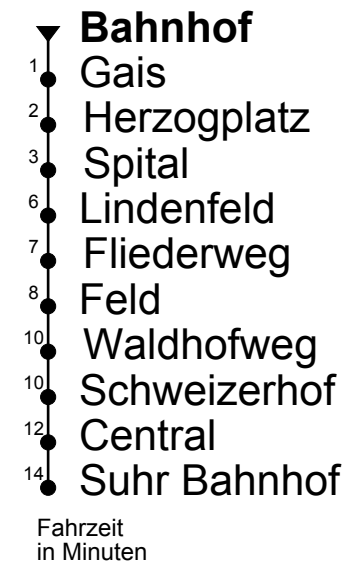

6**Bahnhof****Richtung Spital - Suhr Waldhof - Suhr Bahnhof**

Gültig ab: 14.12.2014

☉	Montag - Freitag	Samstag	Sonntag
6	10 40	40	40
7	10 40	10 40	10 40
8	10 40	10 40	10 40
9	10 40	10 40	10 40
10	10 40	10 40	10 40
11	10 40	10 40	10 40
12	10 40	10 40	10 40
13	10 40	10 40	10 40
14	10 40	10 40	10 40
15	10 40	10 40	10 40
16	10 40	10 40	10 40
17	10 40	10 40	10 40
18	10 40	10 40	10 40
19	10 40	10 40	10 40
20	11 41	11 41	11 41
21	11 41	11 41	11 41
22	11 41	11 41	11 41
23	11 41	11 41	11 41
0	12 _A 41 _A	12 41	12 _B 41 _B

**Anmerkungen**

A = Nur Nächte Fr/Sa sowie
31 Dez/1 Jan, 2/3 Apr,
13/14 Mai, 2/3 Juli

B = Verkehrt nur am 01.08.2015

**Die Unterwegsfahrzeiten sind Richtzeiten.
Abweichungen in Randstunden sowie an Sonn- und allg. Feiertagen sind möglich.**

**Sonntagsfahrplan: 1. und 2. Januar, Karfreitag, Ostermontag,
Auffahrt, Pfingstmontag, 1. August, 25. und 26. Dezember**